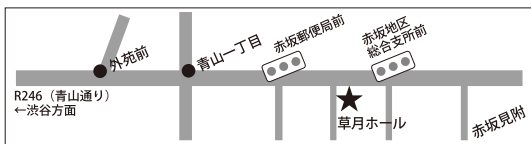

2023年 8月31日(木)~9月3日(日) 草月ホール 港区赤坂7-2-21 草月会館地下1階

8/31 9/1 2 3
木 金 土 日
13:00 ● ● ● ●
17:00 ● ● ● ●
18:30 ● ● ● ●

- 東京メトロ銀座線・半蔵門線、都営地下鉄大江戸線「青山一丁目」駅南青山4番出口より徒歩5分
- 東京メトロ銀座線・丸ノ内線「赤坂見附」駅A出口より徒歩10分

※開場は開演の30分前 ※未就学児のご入場はお控えください