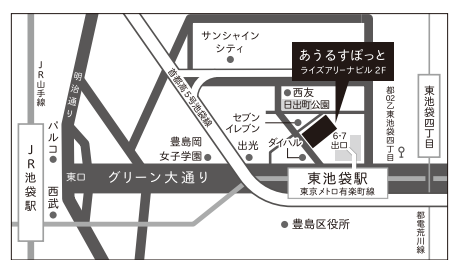

- ●東京メトロ有楽町線「東池袋駅」6・7番出口より直結
- ●JR他「池袋駅」東口よりグリーン大通り直進 徒歩10分
- ●都電荒川線「東池袋四丁目」より徒歩2分

あうるすぽっと開館15周年記念事業 としま区制90周年